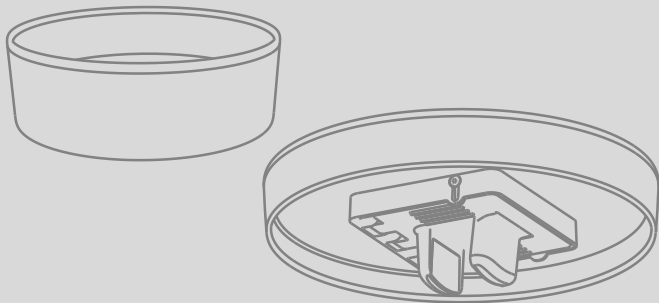

CS

IT EN GRIP

PRODOTTO BREVETTATO - PATENTED

Grip è un vassoio contenitore completo di accessorio per il posizionamento su il bordo della vasca da bagno. Seguite le istruzioni di montaggio per il corretto posizionamento.

Grip is a container tray complete with an accessory for placement on the edge of the bathtub. Follow the assembly instructions for proper positioning

Kit per fissaggio con viti

- Viti per spessore vasca 7-20mm
- Vite bloccaggio regolazione angolo

Kit for fastening with screws

- Screws for tub thickness 7-20mm
- Angle adjustment locking screw

1

Se lo spessore della vasca da bagno è compresa tra i 7 e 20mm sostituire le viti presenti nel meccanismo con le viti «A» nella confezione usando la chiave in dotazione.

If the bathtub thickness is between 7 and 20mm, replace the screws in the mechanism with the screws "A" provided in the package using the included hex key.

2

Posizionare «GRIP» aperto sul bordo della vasca da bagno e serrare le viti fino a sentire una sufficiente resistenza.