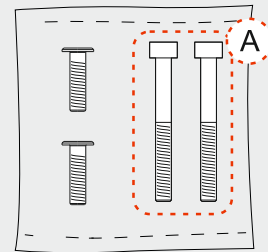

CS

IT EN GRIP

PRODOTTO BREVETTATO - PATENTED

Grip è un vassoio contenitore completo di accessorio per il posizionamento su il bordo della vasca da bagno. Seguite le istruzioni di montaggio per il corretto posizionamento.

Grip is a container tray complete with an accessory for placement on the edge of the bathtub. Follow the assembly instructions for proper positioning

Kit per fissaggio con viti

- Viti per spessore vasca 7-20mm
- Vite bloccaggio regolazione angolo

Kit for fastening with screws

- Screws for tub thickness 7-20mm
- Angle adjustment locking screw

1

Se lo spessore della vasca da bagno è compresa tra i 7 e 20mm sostituire le viti presenti nel meccanismo con le viti «A» nella confezione usando la chiave in dotazione.

If the bathtub thickness is between 7 and 20mm, replace the screws in the mechanism with the screws "A" provided in the package using the included hex key.

2

Posizionare «GRIP» aperto sul bordo della vasca da bagno e serrare le viti fino a sentire una sufficiente resistenza.