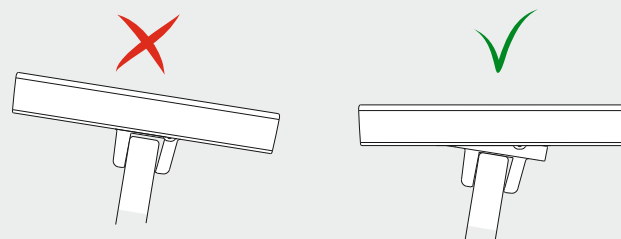

CS

IT EN GRIP

PRODOTTO BREVETTATO - PATENTED

Grip è un vassoio contenitore completo di accessorio per il posizionamento su il bordo della vasca da bagno. Seguite le istruzioni di montaggio per il corretto posizionamento.

Grip is a container tray complete with an accessory for placement on the edge of the bathtub. Follow the assembly instructions for proper positioning

Kit per fissaggio con viti

- Viti per spessore vasca 7-20mm
- Vite bloccaggio regolazione angolo

Kit for fastening with screws

- Screws for tub thickness 7-20mm
- Angle adjustment locking screw

1

Se lo spessore della vasca da bagno è compresa tra i 7 e 20mm sostituire le viti presenti nel meccanismo con le viti «A» nella confezione usando la chiave in dotazione.

If the bathtub thickness is between 7 and 20mm, replace the screws in the mechanism with the screws "A" provided in the package using the included hex key.

2

Posizionare «GRIP» aperto sul bordo della vasca da bagno e serrare le viti fino a sentire una sufficiente resistenza.

Place the "GRIP" open on the edge of the bathtub and tighten the screws until you feel sufficient resistance.

3

Abbassare il ripiano sul meccanismo e verificare la planarità. trovata la posizione planare fissare l'angolazione come mostrato nel punto 4.

Lower the the shelf onto the mechanism and check for flatness. Once the flat position is found, secure the angle as shown in step 4.

4

Inserire ed avvitare le viti laterali fornite per fissare il ripiano con l'angolazione desiderata. Grip è ora pronto all'uso.

Insert and screw in the provided side screws to secure the shelf at the desired angle. Grip is now ready for use.