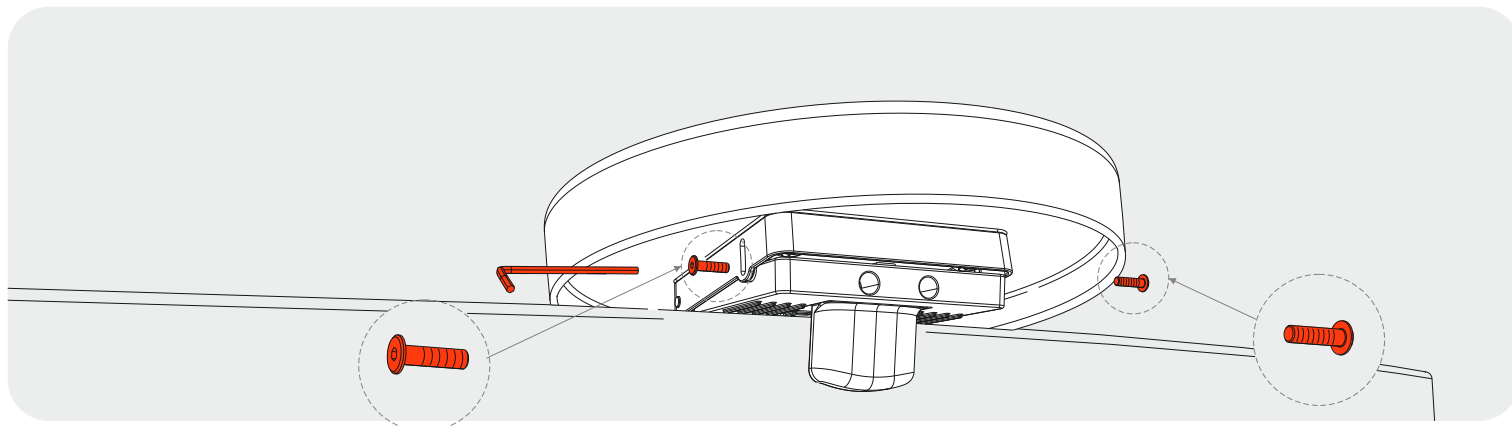

3

Abbassare il ripiano sul meccanismo e verificare la planarità. trovata la posizione planare fissare l'angolazione come mostrato nel punto 4.

Lower the the shelf onto the mechanism and check for flatness. Once the flat position is found, secure the angle as shown in step 4.