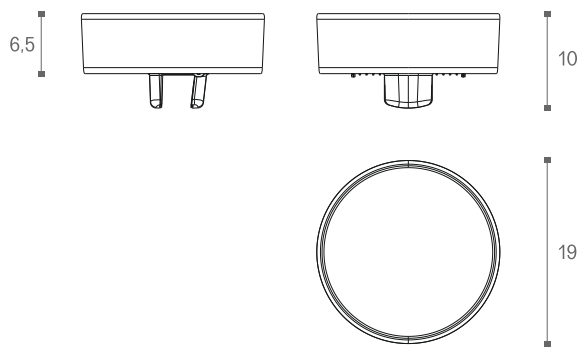

Kit for fastening with screws

- Screws for tub thickness 7-20mm
- Angle adjustment locking screw

1

Se lo spessore della vasca da bagno è compresa tra i 7 e 20mm sostituire le viti presenti nel meccanismo con le viti «A» nella confezione usando la chiave in dotazione.

Lower the the shelf onto the mechanism and check for flatness. Once the flat position is found, secure the angle as shown in step 4.

4

Inserire ed avvitare le viti laterali fornite per fissare il ripiano con l'angolazione desiderata. Grip è ora pronto all'uso.

Insert and screw in the provided side screws to secure the shelf at the desired angle. Grip is now ready for use.

Mod. GRIP

PRODOTTO BREVETTATO - PATENTED

Vassoio contenitore con fissaggio a morsetto

Container tray with clamp attachment

IT Scheda prodotto

Materiali

Vassoio in Abs.
Morsetto in materiale termoplastico Blend PC-Abs con elementi antigraffio in gomma.
Viti in acciaio inox (A2).

Utilizzo

Vassoio contenitore da posizionare nel bordo della vasca da bagno per accogliere quanto necessario al vostro momento di relax.
Concepito per un uso in ambiente umido non teme l'acqua.
Non utilizzare per usi diversi da quello indicato in questa scheda.
Attenzione: Non utilizzare come maniglia, seduta, appiglio.