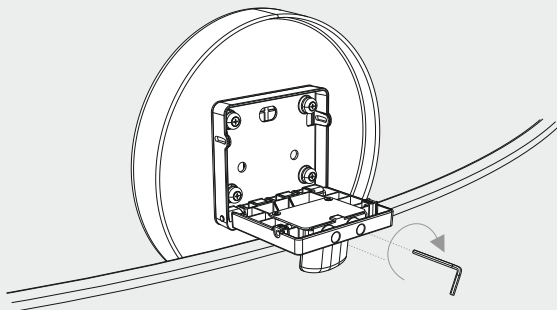

CS

IT EN GRIP

PRODOTTO BREVETTATO - PATENTED

Grip è un vassoio contenitore completo di accessorio per il posizionamento su il bordo della vasca da bagno. Seguite le istruzioni di montaggio per il corretto posizionamento.

Grip is a container tray complete with an accessory for placement on the edge of the bathtub. Follow the assembly instructions for proper positioning

Kit per fissaggio con viti

- Viti per spessore vasca 7-20mm
- Vite bloccaggio regolazione angolo

Kit for fastening with screws

- Screws for tub thickness 7-20mm
- Angle adjustment locking screw

1

Se lo spessore della vasca da bagno è compresa tra i 7 e 20mm sostituire le viti presenti nel meccanismo con le viti «A» nella confezione usando la chiave in dotazione.

If the bathtub thickness is between 7 and 20mm, replace the screws in the mechanism with the screws "A" provided in the package using the included hex key.

2

Posizionare «GRIP» aperto sul bordo della vasca da bagno e serrare le viti fino a sentire una sufficiente resistenza.