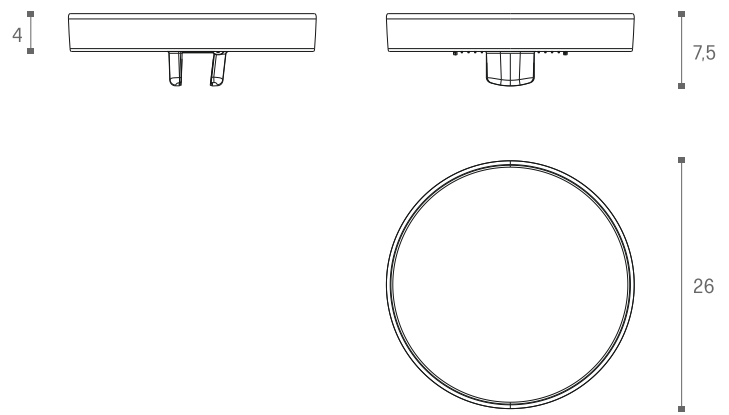

Insert and screw in the provided side screws to secure the shelf at the desired angle. Grip is now ready for use.

Mod. GRIP

PRODOTTO BREVETTATO - PATENTED

Vassoio contenitore con fissaggio a morsetto

Container tray with clamp attachment

IT Scheda prodotto

Materiali

Vassoio in Abs.
Morsetto in materiale termoplastico Blend PC-Abs con elementi antigraffio in gomma.
Viti in acciaio inox (A2).

Utilizzo

Vassoio contenitore da posizionare nel bordo della vasca da bagno per accogliere quanto necessario al vostro momento di relax.
Concepito per un uso in ambiente umido non teme l'acqua.
Non utilizzare per usi diversi da quello indicato in questa scheda.
Attenzione: Non utilizzare come maniglia, seduta, appiglio.

EN Product sheet

Materials

Tray with ABS structure.
Clamp made of thermoplastic material Blend PC-Abs with anti-scratch rubber elements.
Stainless steel screws (A2).

Usage

Container tray to be placed on the edge of the bathtub to hold what you need for your relaxation time.
Designed for use in a humid environment, it is water-resistant.
Do not use for purposes other than those indicated in this document.
Attention: Do not use as a handle, seat, or grip.