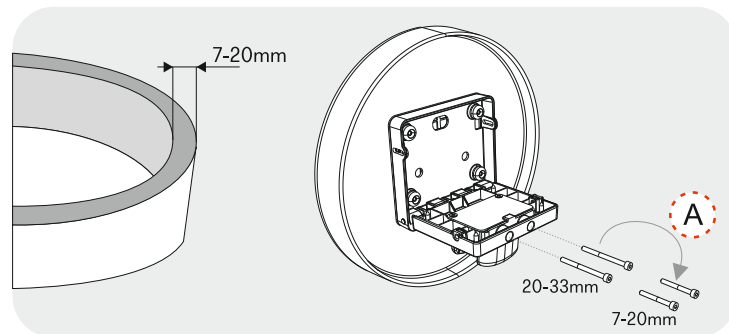

CS

IT EN GRIP

PRODOTTO BREVETTATO - PATENTED

Grip è un vassoio contenitore completo di accessorio per il posizionamento su il bordo della vasca da bagno. Seguite le istruzioni di montaggio per il corretto posizionamento.

Grip is a container tray complete with an accessory for placement on the edge of the bathtub. Follow the assembly instructions for proper positioning

Kit per fissaggio con viti

- Viti per spessore vasca 7-20mm
- Vite bloccaggio regolazione angolo

Kit for fastening with screws

- Screws for tub thickness 7-20mm
- Angle adjustment locking screw

1

Se lo spessore della vasca da bagno è compresa tra i 7 e 20mm sostituire le viti presenti nel meccanismo con le viti «A» nella confezione usando la chiave in dotazione.

If the bathtub thickness is between 7 and 20mm, replace the screws in the mechanism with the screws "A" provided in the package using the included hex key.

2

Posizionare «GRIP» aperto sul bordo della vasca da bagno e serrare le viti fino a sentire una sufficiente resistenza.