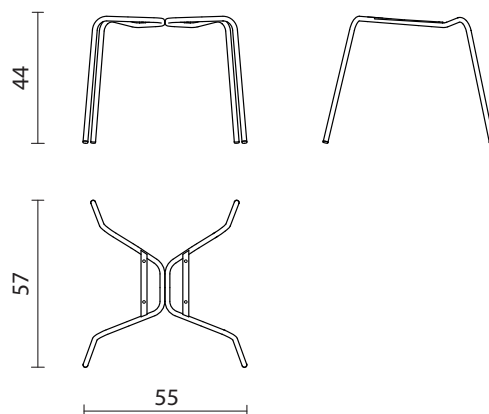

# SB-VEN-N00

Basamento sedia/poltroncina

## INFO E MISURE

Codice prodotto:	SB-VEN-N00
Interasse fori:	14x14 cm
Peso netto:	2.5 kg

## STRUTTURA

Telaio in tubo metallico  $\varnothing$  16 mm verniciato di nero.  
2 traversi metallici sp. 3 mm verniciati di nero con fori  $\varnothing$  9 mm per il fissaggio della scocca.

Macs

Macsi

Manila

## IMBALLAGGIO

Il prodotto viene imballato in scatole di cartone.

- Dimensioni cartone: 78x60x55 cm
- Peso netto prodotto: 2.5 kg cadauno
- Peso cartone: 2 kg
- Pezzi per cartone: 6
- Peso lordo (prodotti + cartone): 17 kg
- Cartoni su pallet 80x120: 8 (2.3 m<sup>3</sup>)