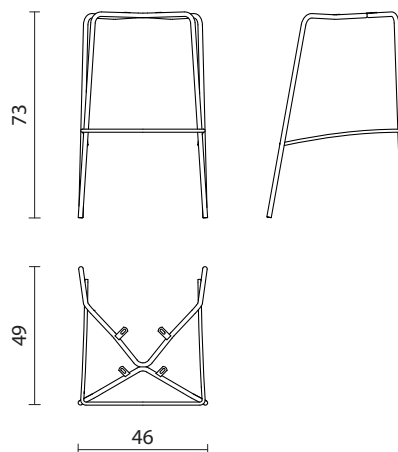

SB-VEN-SGN

Basamento sgabello

INFO E MISURE

Codice prodotto:	SB-VEN-SGN
Interasse fori:	13x13 / 15x15 cm
Peso netto:	3.7 kg

COMPATIBILITA`

Manila

Nicol

STRUTTURA

Telaio in tondino metallico Ø 16 e 11 mm verniciato di nero.
4 piastrine metalliche sp. 2 mm verniciate di nero con fori
Ø 8 mm per il fissaggio della scocca.

IMBALLAGGIO

Il prodotto viene imballato in scatole di cartone.

- Dimensioni cartone: 62x47x99 cm
- Peso netto prodotto: 4 kg cadauno
- Peso cartone: 3 kg
- Pezzi per cartone: 2
- Peso lordo (prodotti + cartone): 10.5 kg
- Cartoni su pallet 80x120: 4 (2.3 m³)