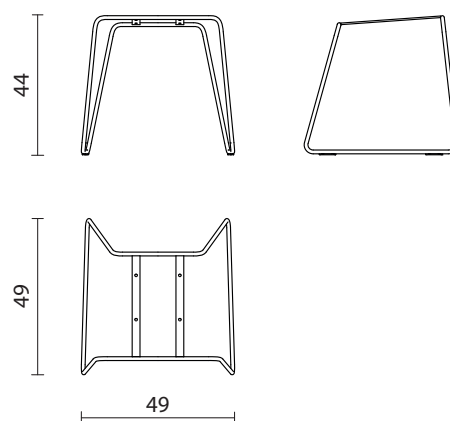

SB-SLI-N00

Basamento sedia/poltroncina

INFO E MISURE

Codice prodotto:	SB-SLI-N00
Interasse fori:	14x14 cm
Peso netto:	3.5 kg

COMPATIBILITA`

Clara

Free

Macs

STRUTTURA

Telaio in tondino metallico Ø 12 mm verniciato di nero.
2 traversi metallici sp. 5 mm verniciati di nero con fori
Ø 8 mm per il fissaggio della scocca.

Macsi

Raffa

IMBALLAGGIO

Il prodotto viene imballato in scatole di cartone.

- Dimensioni cartone: 78x60x55 cm
- Peso netto prodotto: 3.5 kg cadauno
- Peso cartone: 2 kg
- Pezzi per cartone: 7
- Peso lordo (prodotti + cartone): 26.5 kg
- Cartoni su pallet 80x120: 8 (2.3 m³)