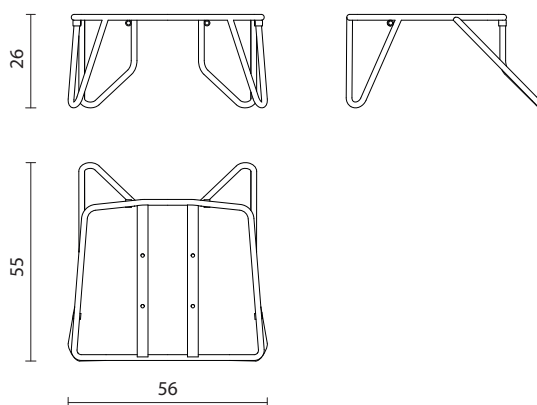

SB-DKT-NE

Basamento poltrona

INFO E MISURE

Codice prodotto: SB-DKT-NE

Peso netto: 4.2 kg

COMPATIBILITA`

Dakota

STRUTTURA

Telaio in tubo metallico \varnothing 16 mm verniciato di nero.
2 traversi metallici sp. 5 mm verniciati di nero con fori \varnothing 9.5 mm per il fissaggio della scocca.

IMBALLAGGIO

Il prodotto viene imballato in scatole di cartone.

- Dimensioni cartone: 78x60x55 cm
- Peso netto prodotto: 4.2 kg cadauno
- Peso cartone: 2 kg
- Pezzi per cartone: 2
- Peso lordo (prodotti + cartone): 10.6 kg
- Cartoni su pallet 80x120: 8 (2.3 m³)