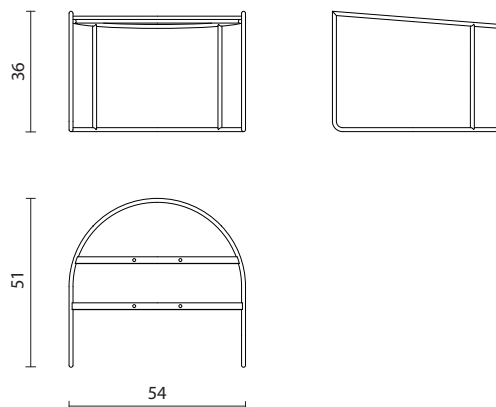

## Basamento poltroncina

### INFO E MISURE

Codice prodotto:	SB-742-N00
Interasse fori:	14x14 cm
Peso netto:	4.2 kg

### STRUTTURA

Telaio in tondino metallico  $\varnothing$  12 mm verniciato di nero.  
2 traversi metallici sp. 10 mm verniciati di nero con fori  $\varnothing$  9 mm per il fissaggio della scocca.

### IMBALLAGGIO

Il prodotto viene imballato in scatole di cartone.

- Dimensioni cartone: 78x60x55 cm
- Peso netto prodotto: 4.2 kg cadauno
- Peso cartone: 2 kg
- Pezzi per cartone: 2
- Peso lordo (prodotti + cartone): 10.5 kg
- Cartoni su pallet 80x120: 8 (2.3 m<sup>3</sup>)