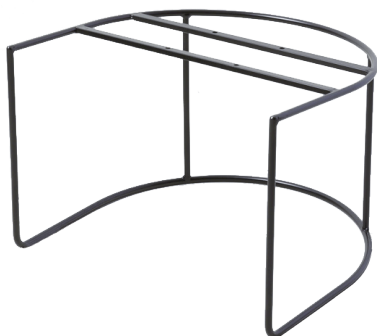

# SB-742-N00

## Basamento poltroncina

### INFO E MISURE

Codice prodotto:	SB-742-N00
Interasse fori:	14x14 cm
Peso netto:	4.2 kg

### STRUTTURA

Telaio in tondino metallico  $\varnothing$  12 mm verniciato di nero.  
2 traversi metallici sp. 10 mm verniciati di nero con fori  $\varnothing$  9 mm per il fissaggio della scocca.