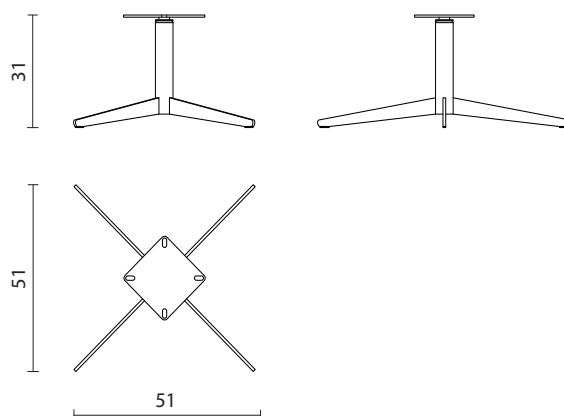

SB-720-CR011

Basamento girevole poltrona

INFO E MISURE

Codice prodotto:	SB-720-CR011
Interasse fori:	13x13 / 15x15 cm
Peso netto:	6.2 kg

COMPATIBILITA`

Boston

Boston

Boston

STRUTTURA

Base metallica a 4 razze sp. 8 mm cromata.
Colonna metallica Ø 50 mm e h 250 mm cromata.
Piastra metallica quadrata sp. 6 mm con fori Ø 12 mm per il fissaggio della scocca.

Boston

IMBALLAGGIO

Il prodotto viene imballato in scatole di cartone.

- Dimensioni cartone: 78x60x55 cm
- Peso netto prodotto: 5 kg cadauno
- Peso cartone: 3 kg
- Pezzi per cartone: 3
- Peso lordo (prodotti + cartone): 18 kg
- Cartoni su pallet 80x120: 8 (2.3 m³)