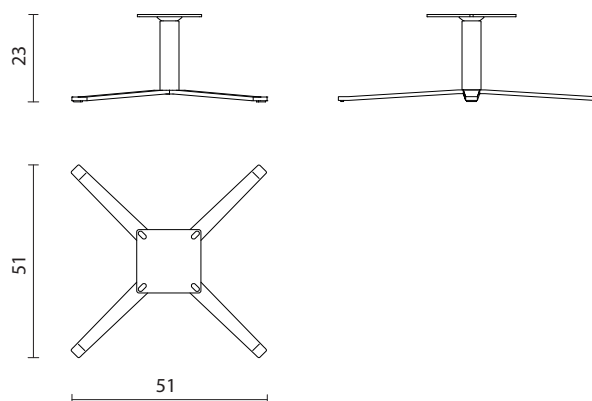

SB-70P-N18

Basamento girevole poltroncina

INFO E MISURE

Codice prodotto:	SB-70P-N18
Interasse fori:	13x13 / 15x15 cm
Peso netto:	6.1 kg

COMPATIBILITA`

Mc Laren

Mc Laren

STRUTTURA

Base metallica a 4 razze sp. 10 mm verniciata di nero.
Colonna metallica \varnothing 50 mm e h 180 mm verniciata di nero.
Piastra metallica quadrata sp. 6 mm con fori \varnothing 12 mm per il fissaggio della scocca.

IMBALLAGGIO

Il prodotto viene imballato in scatole di cartone.

- Dimensioni cartone: 64x59x44 cm
- Peso netto prodotto: 6.1 kg cadauno
- Peso cartone: 2 kg
- Pezzi per cartone: 5
- Peso lordo (prodotti + cartone): 30.5 kg
- Cartoni su pallet 80x120: 8 (2.3 m³)
- Cartoni su pallet 110x120: 20 (3.2 m³)