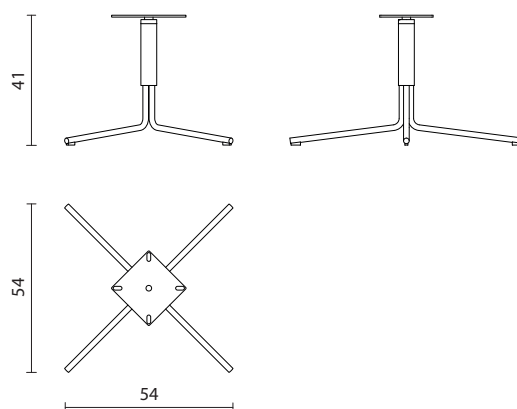

SB-680-N00

Basamento girevole sedia/poltroncina

INFO E MISURE

Codice prodotto:	SB-680-N00
Interasse fori:	13x13 / 15x15 cm
Peso netto:	5.8 kg

COMPATIBILITA`

Bonn

Bonn

Clara

STRUTTURA

Base metallica a 4 razze in tubo \varnothing 18 mm verniciata di nero.
Colonna metallica \varnothing 50 mm verniciata di nero.
Piastra metallica quadrata sp. 6 mm con fori \varnothing 12 mm per il fissaggio della scocca.

Delta

Delta

Free

IMBALLAGGIO

Il prodotto viene imballato in scatole di cartone.

- Dimensioni cartone: 78x60x55 cm
- Peso netto prodotto: 5.8 kg cadauno
- Peso cartone: 2 kg
- Pezzi per cartone: 3
- Peso lordo (prodotti + cartone): 19.5 kg
- Cartoni su pallet 80x120: 8 (2.3 m³)