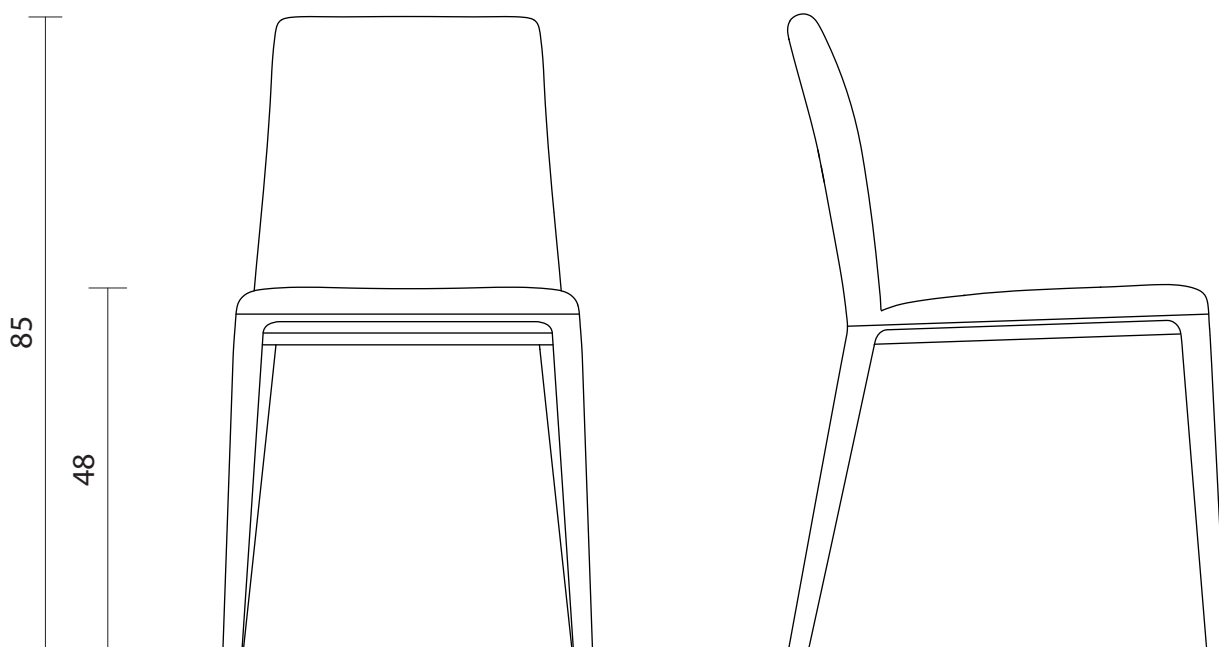

LISA - Scocca sedia con basamento (SE-LIN-100)
(FB-LIN-100) + (TF-LIN-101)

Proiez. ortogonale (FB-LIN-100)	Scala 1:10
Proiez. ortogonale (SE-LIN-100)	Scala 1:10
 Tavola A4 n. 1/1	10/05/2019
Unità misura: cm	CS srl