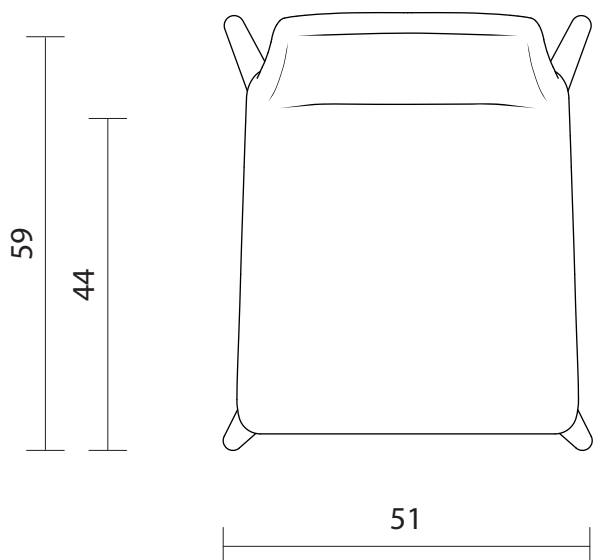

LISA - Scocca sedia con basamento (SE-LIN-100)
(FB-LIN-100) + (TF-LIN-101)

Proiez. ortogonale (FB-LIN-100)	Scala 1:10
Proiez. ortogonale (SE-LIN-100)	Scala 1:10
 Tavola A4 n. 1/1	10/05/2019
Unità misura: cm	CS srl