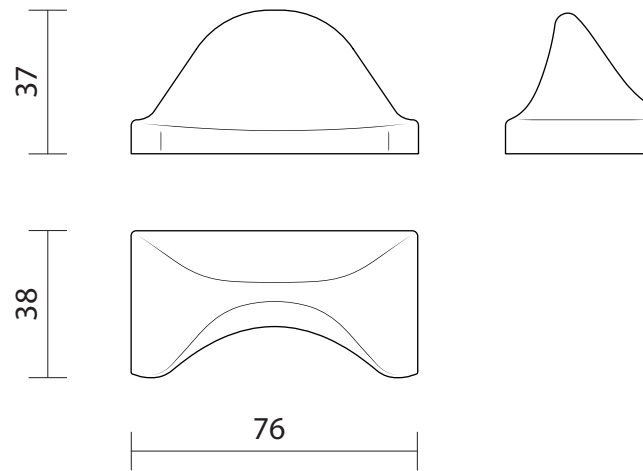

THAI - Seduta sagomata per schienale (FA-TH100)

Schienale alto (FC-TH200)

Schienale alto per due sedute (FC-TH201)

1 modulo (SBTH00-NE)

2 moduli (SBTH01-NE)

3 moduli (SBTH02-NE)