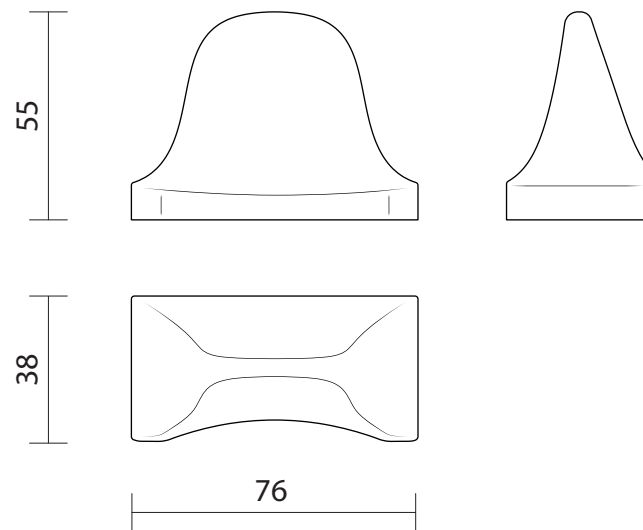

THAI - Seduta sagomata per schienale (FA-TH100)

Schienale alto (FC-TH200)

Schienale alto per due sedute (FC-TH201)

1 modulo (SBTH00-NE)

2 moduli (SBTH01-NE)

3 moduli (SBTH02-NE)