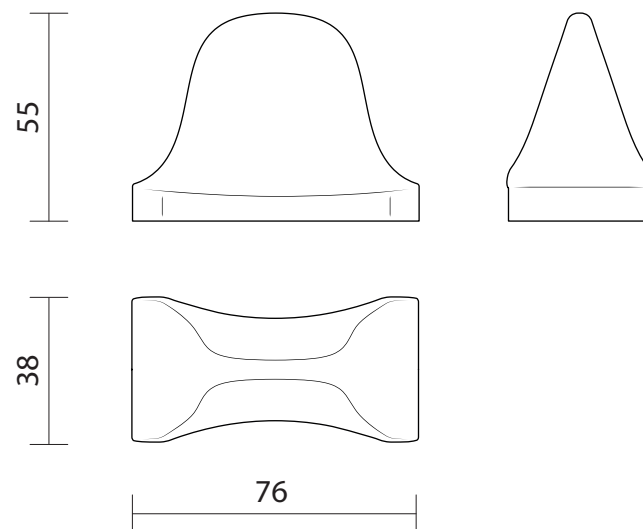

THAI - Seduta sagomata per schienale (FA-TH100)

Schienale alto (FC-TH200)

Schienale alto per due sedute (FC-TH201)

1 modulo (SBTH00-NE)

2 moduli (SBTH01-NE)

3 moduli (SBTH02-NE)