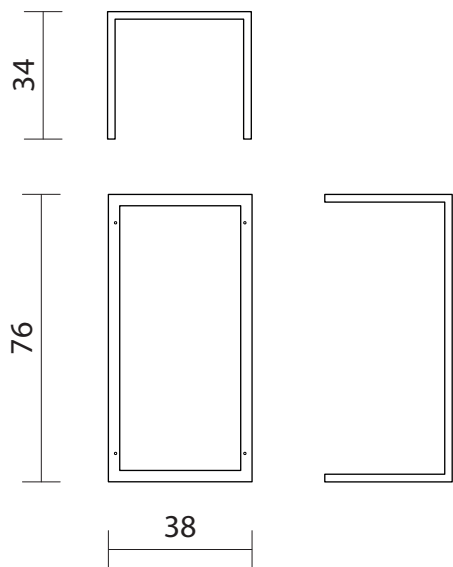

THAI - Seduta sagomata per schienale (FA-TH100)

Schienale alto (FC-TH200)

Schienale alto per due sedute (FC-TH201)

1 modulo (SBTH00-NE)

2 moduli (SBTH01-NE)

3 moduli (SBTH02-NE)