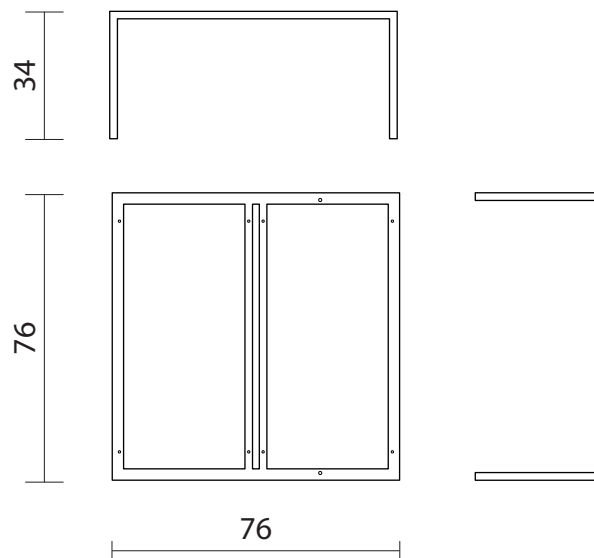

THAI - Seduta sagomata per schienale (FA-TH100)

Schienale alto (FC-TH200)

Schienale alto per due sedute (FC-TH201)

1 modulo (SBTH00-NE)

2 moduli (SBTH01-NE)

3 moduli (SBTH02-NE)