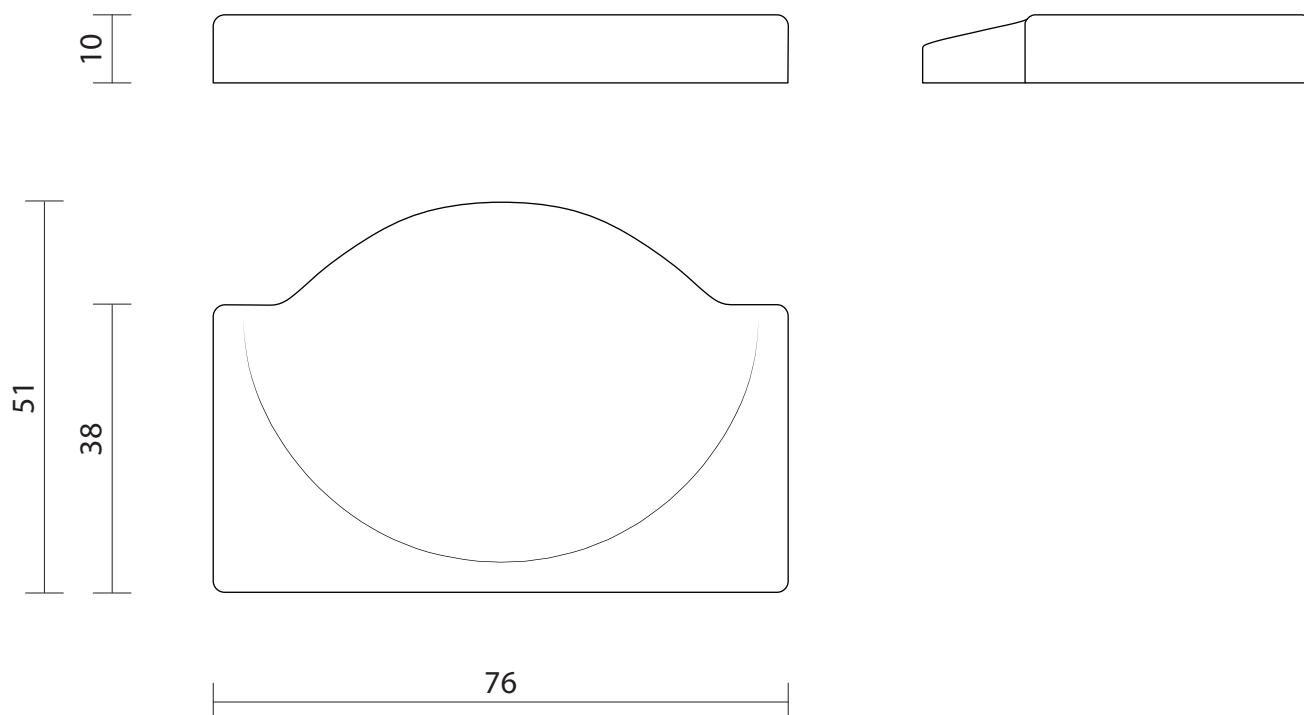

THAI - Seduta sagomata per schienale (FA-TH100)

Schienale alto (FC-TH200)

Schienale alto per due sedute (FC-TH201)

1 modulo (SBTH00-NE)

2 moduli (SBTH01-NE)

3 moduli (SBTH02-NE)