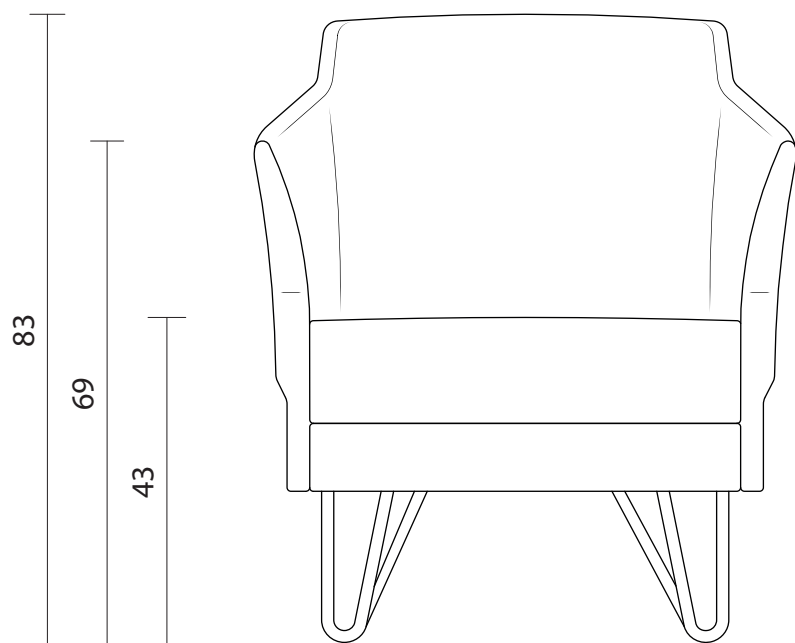

DAKOTA - Scocca poltrona con basamento (PL-DKT-000)
(FB-DKT-100) + (SB-DKT-NE)

Proiez. ortogonale (FB-DKT-100)	Scala 1:10
Proiez. ortogonale (PL-DKT-000)	Scala 1:10
Tavola A4 n. 1/1	10/05/2019
Unità misura: cm	CS srl