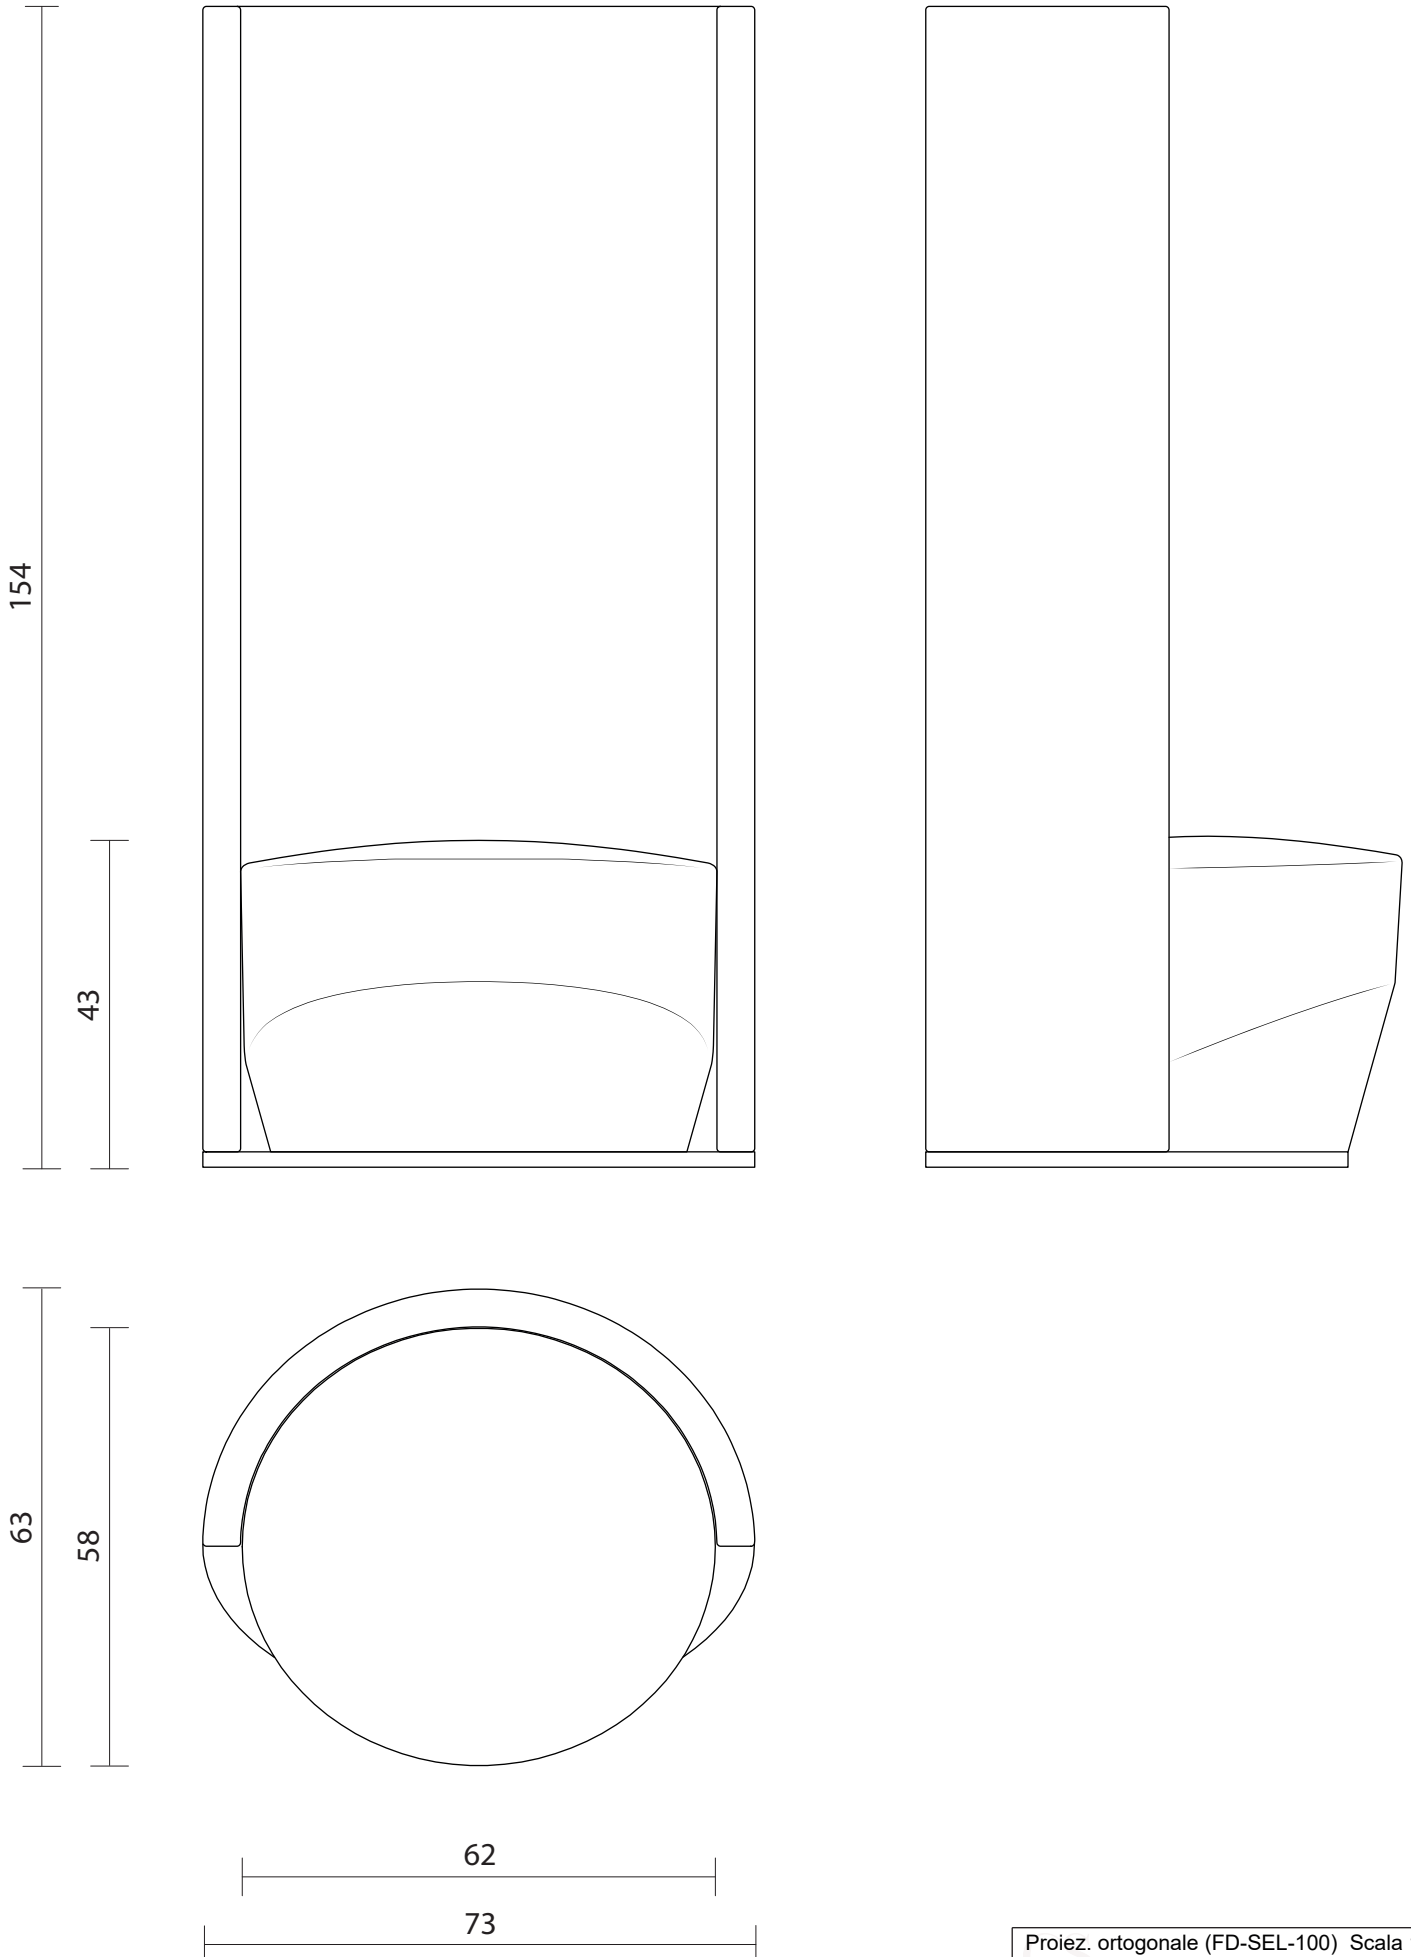

* non compatibile con lo schienale 'Selen'

Proiez. ortogonale (PF-SEL-000) Scala 1:10		
	Tavola A4 n. 1/2 Unità misura: cm	10/05/2019 CS srl

Proiez. ortogonale (FD-SEL-100) Scala 1:10		
	Tavola A4 n. 2/2 Unità misura: cm	10/05/2019 CS srl