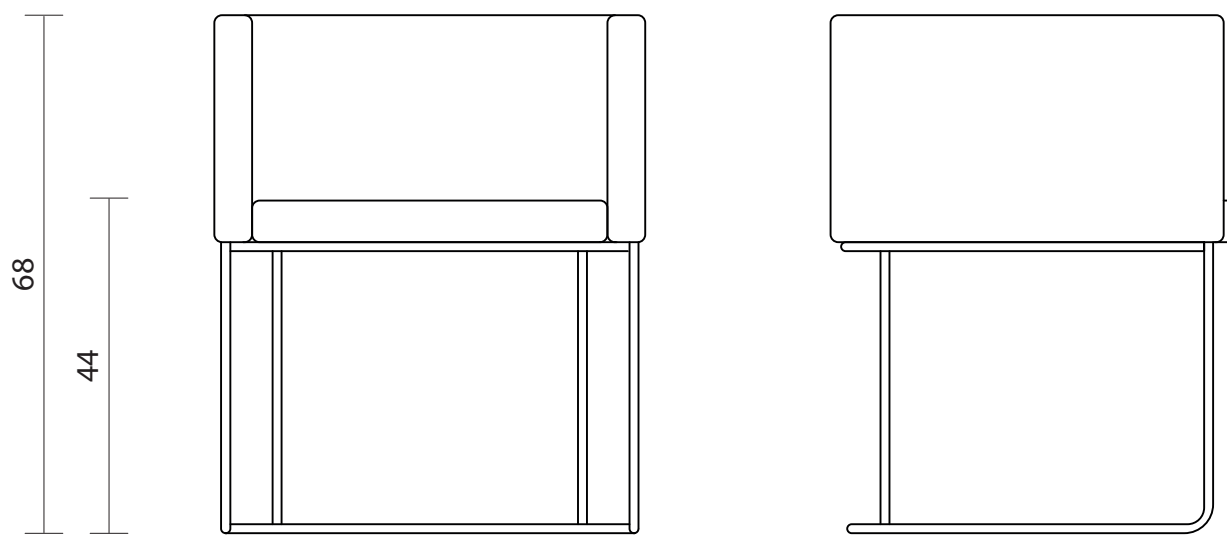

ROSY - Sedile e schienale (FB-740-000) + Basamento (SB-742-N00)

Proiez. ortogonale (FB-740-000)	Scala 1:10
Proiez. ortogonale (FB-740-000)/(SB-742-N00)	Scala 1:10
Tavola A4 n. 1/1	10/05/2019
Unità misura: cm	CS srl