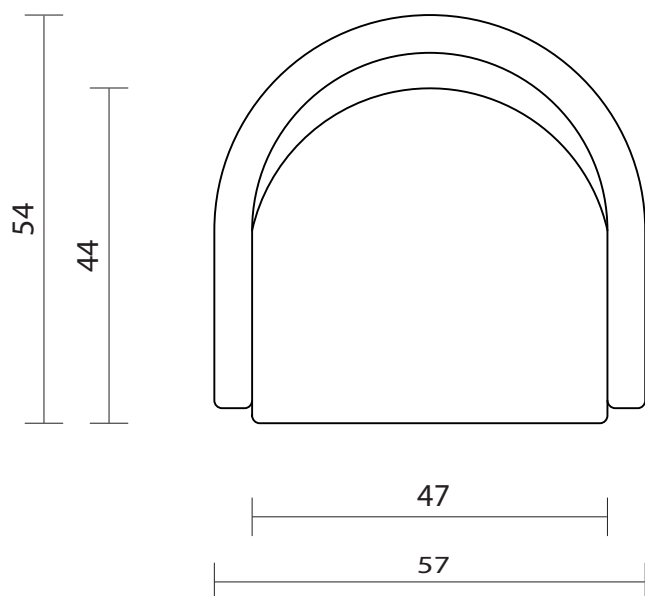

ROSY - Sedile e schienale (FB-740-000) + Basamento (SB-742-N00)

Proiez. ortogonale (FB-740-000)	Scala 1:10
Proiez. ortogonale (FB-740-000)/(SB-742-N00)	Scala 1:10
Tavola A4 n. 1/1	10/05/2019
Unità misura: cm	CS srl