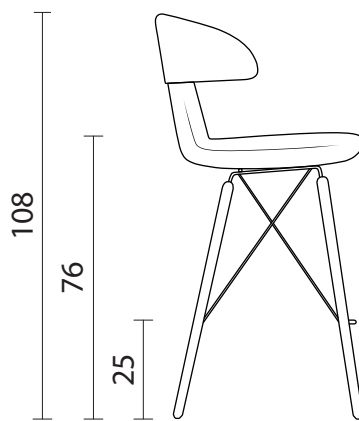

Basamenti compatibili

(SB-MAN-SG0)

(SB-TRP-SG0)

(SB-VEN-SG0)

Proiez. ortogonale (FB-MAN-000)	Scala 1:10
Proiez. ortogonale (SB-MAN-SG0)/(SB-TRP-SG0)/(SB-VEN-SG0)	Scala 1:20
Tavola A4 n. 1/1	10/05/2019
Unità misura: cm	CS srl