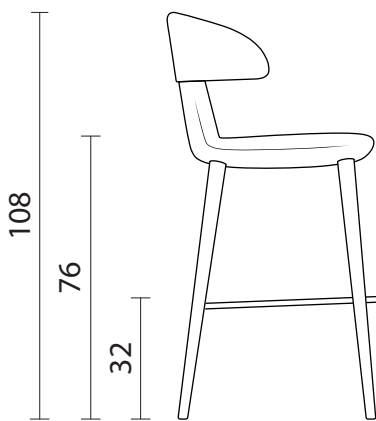

Basamenti compatibili

(SB-MAN-SG0)

(SB-TRP-SG0)

(SB-VEN-SG0)

Proiez. ortogonale (FB-MAN-000)	Scala 1:10
Proiez. ortogonale (SB-MAN-SG0)/(SB-TRP-SG0)/(SB-VEN-SG0)	Scala 1:20
Tavola A4 n. 1/1	10/05/2019
Unità misura: cm	CS srl