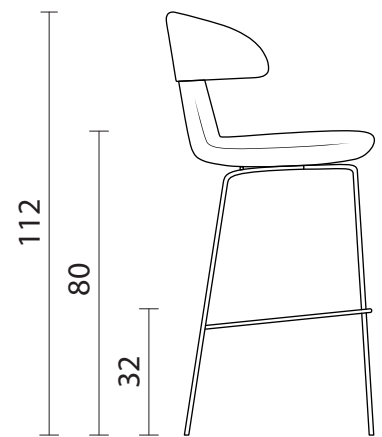

Basamenti compatibili

(SB-MAN-SG0)

(SB-TRP-SG0)

(SB-VEN-SG0)

Proiez. ortogonale (FB-MAN-000)	Scala 1:10
Proiez. ortogonale (SB-MAN-SG0)/(SB-TRP-SG0)/(SB-VEN-SG0)	Scala 1:20
Tavola A4 n. 1/1	10/05/2019
Unità misura: cm	CS srl