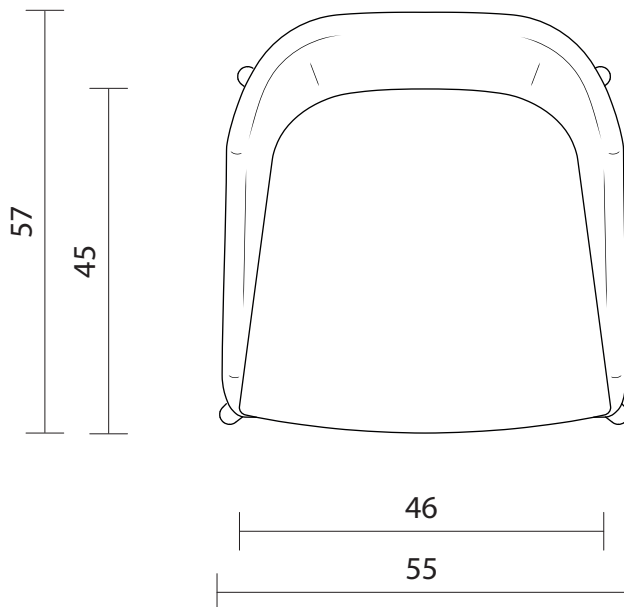

DELTA - Sedile e schienale sedia con basamento in legno (SE-DEL-000)  
(FB-DEL-000) + (TF-DEL01)

|  |            |
|--|------------|
| Proiez. ortogonale (FB-DEL-000)  | Scala 1:10 |
| Proiez. ortogonale (SE-DEL-000)  | Scala 1:10 |
|  Tavola A4 n. 1/1 | 10/05/2019 |
| Unità misura: cm   | CS srl     |