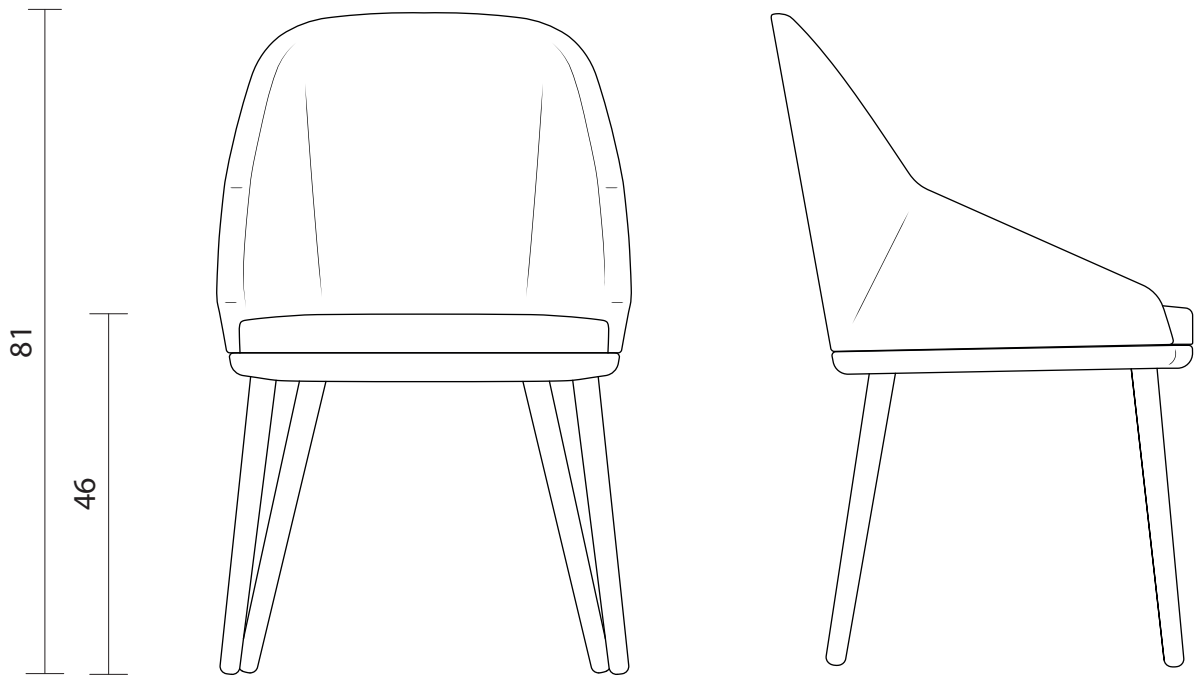

DELTA - Sedile e schienale sedia con basamento in legno (SE-DEL-000)  
(FB-DEL-000) + (TF-DEL01)

|  |            |
|--|------------|
| Proiez. ortogonale (FB-DEL-000)  | Scala 1:10 |
| Proiez. ortogonale (SE-DEL-000)  | Scala 1:10 |
|  Tavola A4 n. 1/1 | 10/05/2019 |
| Unità misura: cm   | CS srl     |