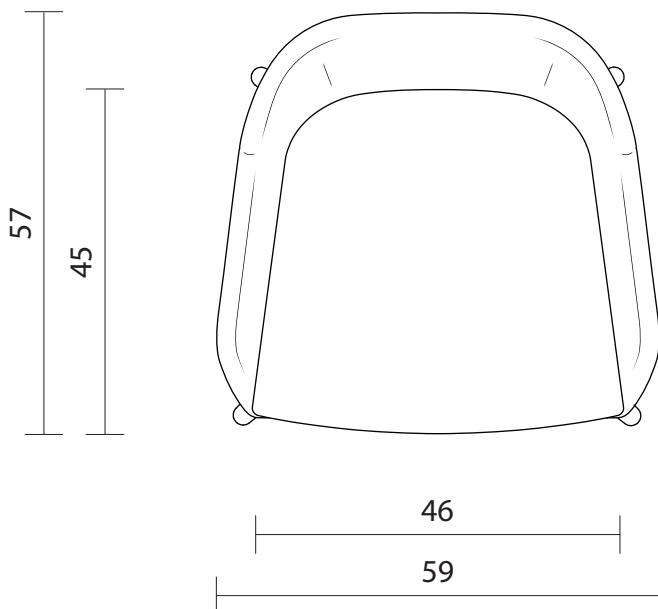

DELTA - Sedile e schienale poltroncina con basamento in legno (PL-DEL-B00)
(FB-DEL-B00) + (TF-DEL01)

Proiez. ortogonale (FB-DEL-B00)	Scala 1:10
Proiez. ortogonale (PL-DEL-B00)	Scala 1:10
Tavola A4 n. 1/1	10/05/2019
Unità misura: cm	CS srl