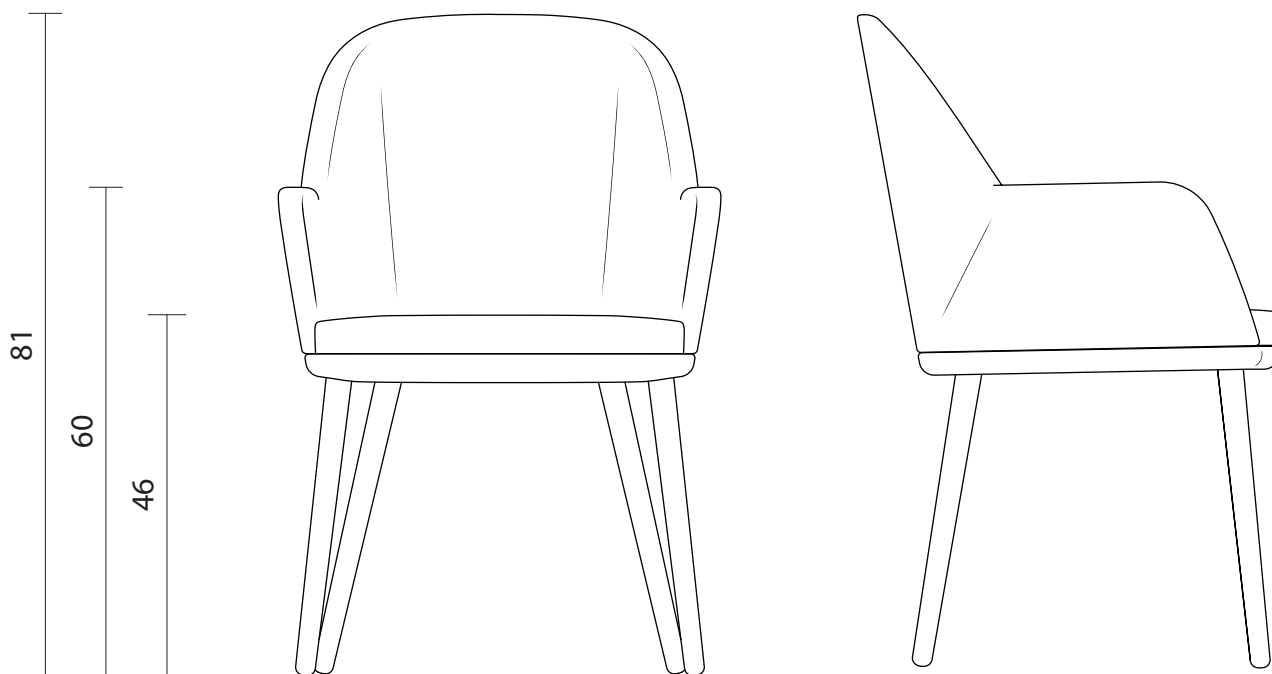

DELTA - Sedile e schienale poltroncina con basamento in legno (PL-DEL-B00)
(FB-DEL-B00) + (TF-DEL01)

Proiez. ortogonale (FB-DEL-B00)	Scala 1:10
Proiez. ortogonale (PL-DEL-B00)	Scala 1:10
Tavola A4 n. 1/1	10/05/2019
Unità misura: cm	CS srl