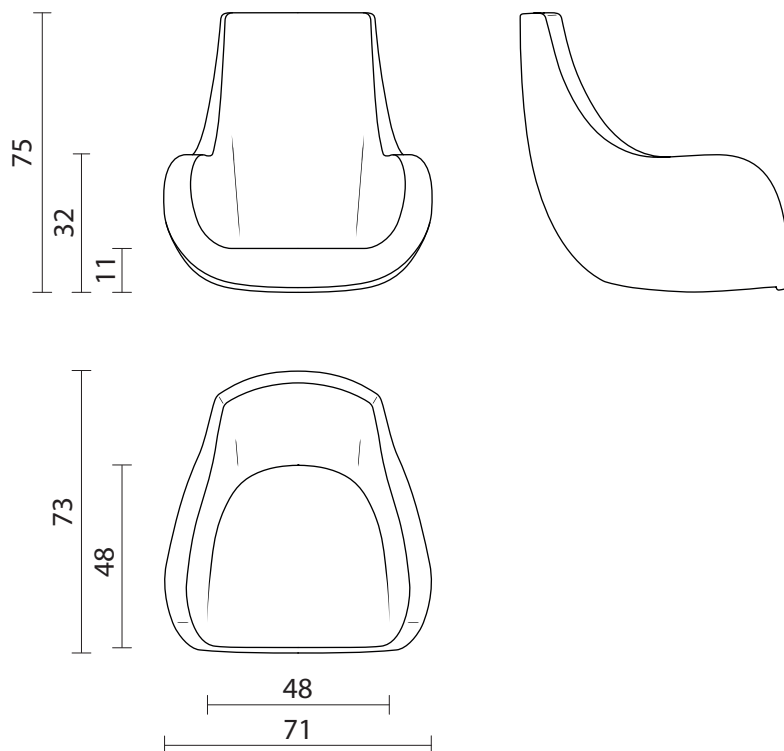

BOSTON - Scocca poltrona con schienale basso e braccioli squadrati (FB-BST-BS)

BOSTON - Scocca poltrona con schienale medio e braccioli squadrati (FB-BST-MS)

BOSTON - Scocca poltrona con schienale alto e braccioli squadri (FB-BST-AS)