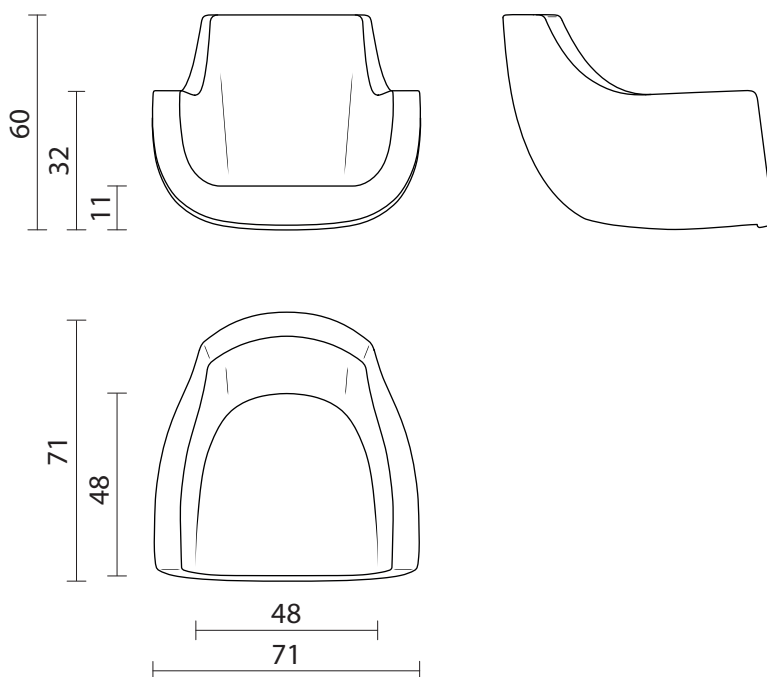

BOSTON - Scocca poltrona con schienale basso e braccioli squadrati (FB-BST-BS)

BOSTON - Scocca poltrona con schienale medio e braccioli squadrati (FB-BST-MS)

BOSTON - Scocca poltrona con schienale alto e braccioli squadri (FB-BST-AS)