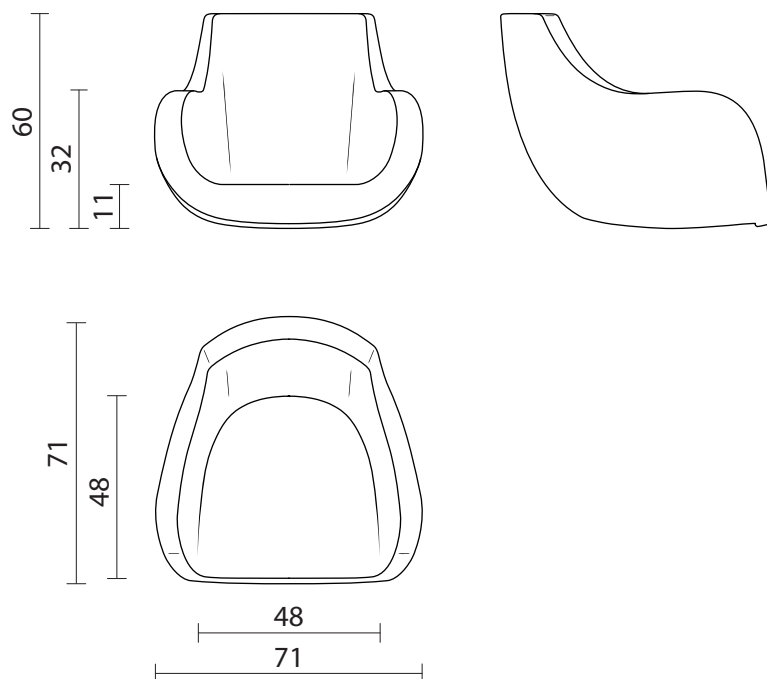

BOSTON - Scocca poltrona con schienale basso e braccioli squadrati (FB-BST-BS)

BOSTON - Scocca poltrona con schienale medio e braccioli squadrati (FB-BST-MS)

BOSTON - Scocca poltrona con schienale alto e braccioli squadri (FB-BST-AS)