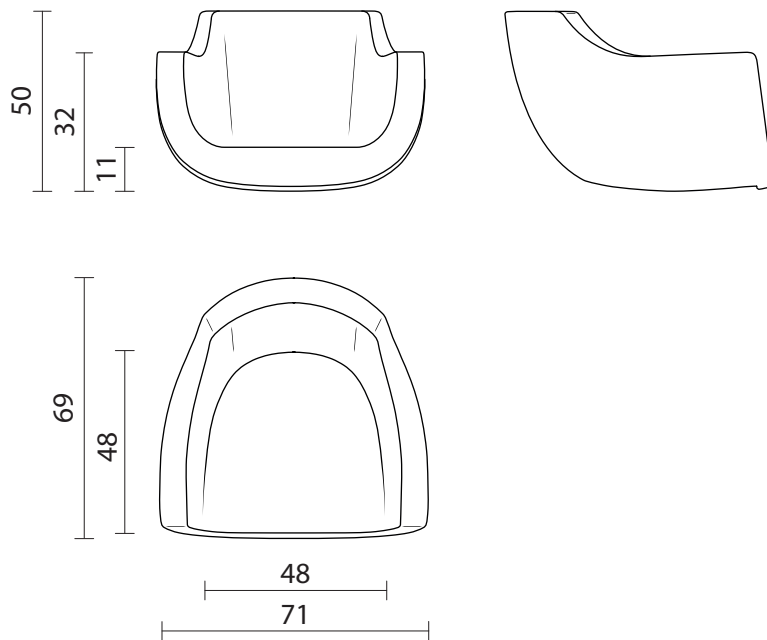

BOSTON - Scocca poltrona con schienale basso e braccioli squadrati (FB-BST-BS)

BOSTON - Scocca poltrona con schienale medio e braccioli squadrati (FB-BST-MS)

BOSTON - Scocca poltrona con schienale alto e braccioli squadri (FB-BST-AS)